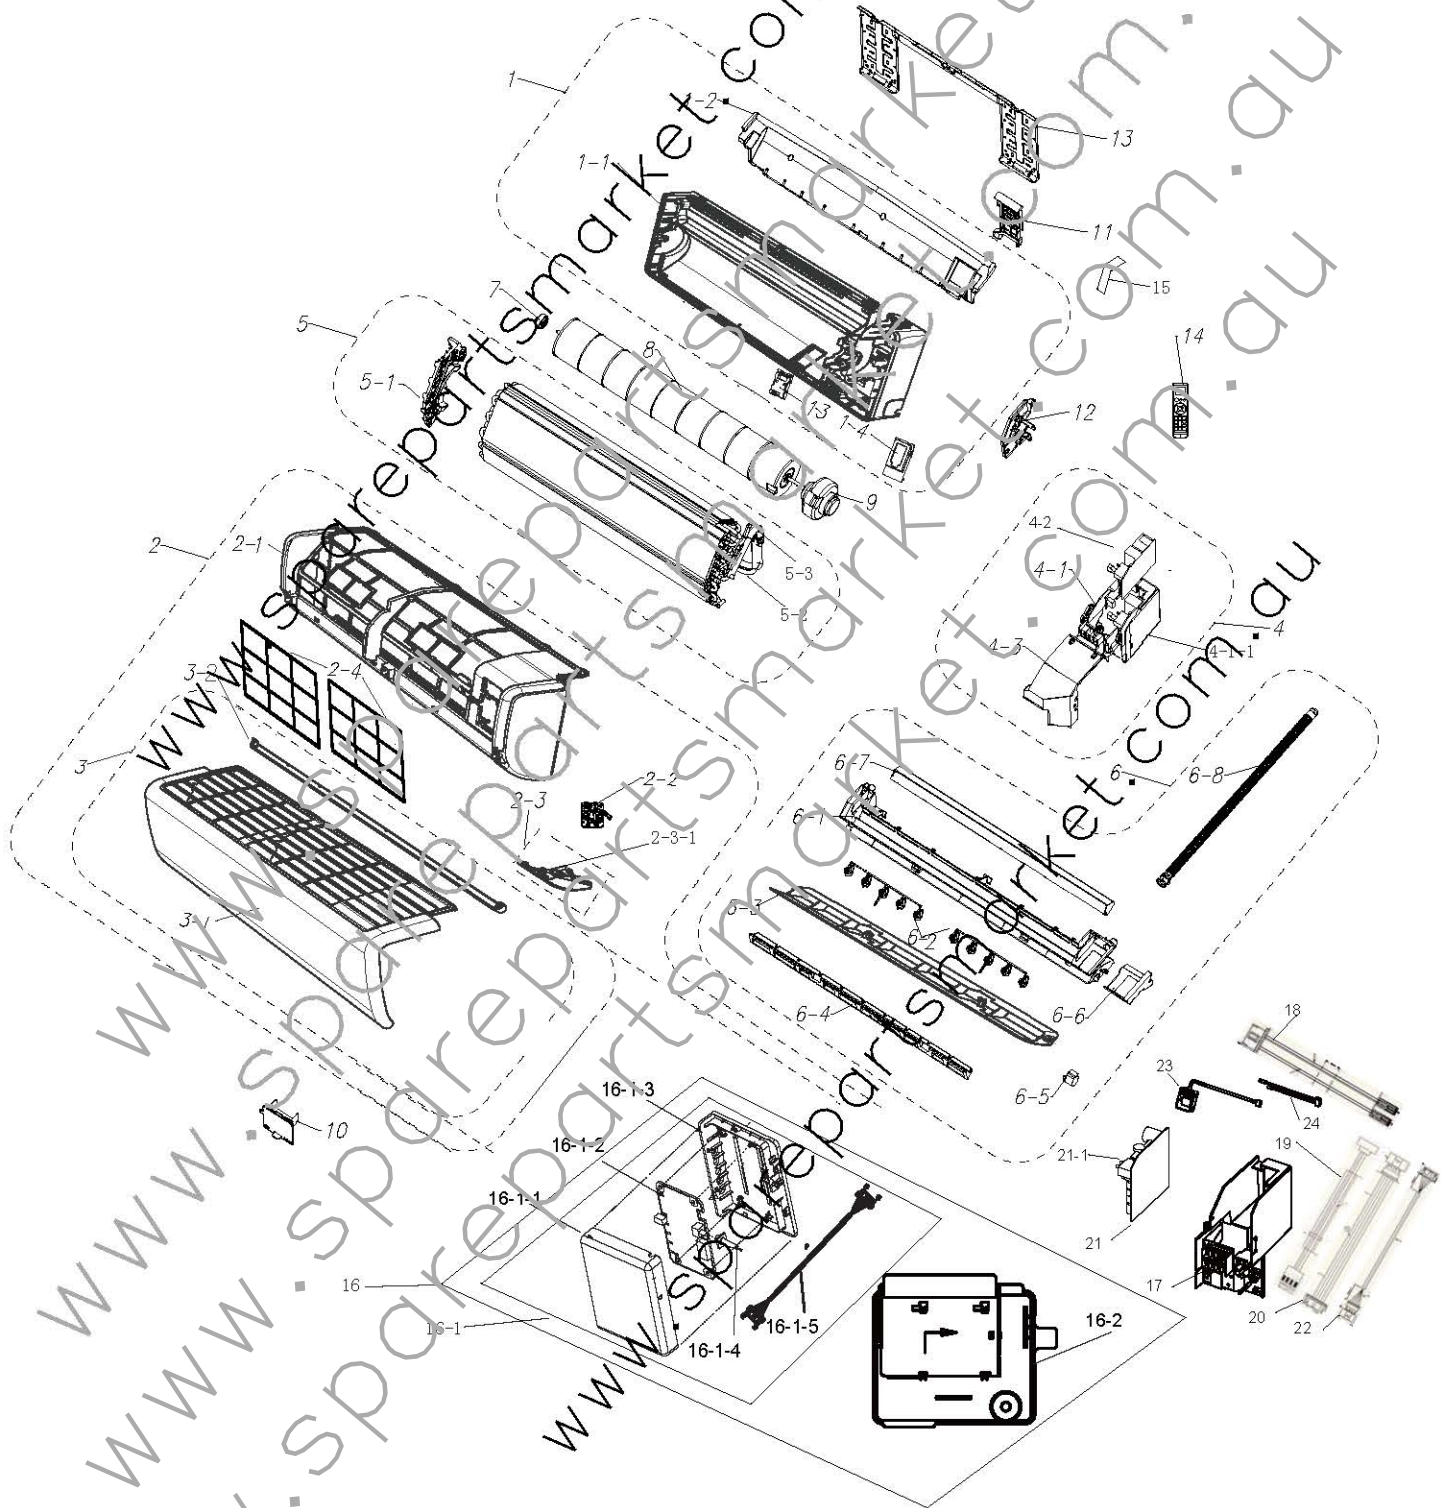

5. Exploded Views and Parts List

5-1 Indoor Unit

NO	Parts Code	Parts Description	Quantity	Service
1	DB94-02532E	ASSY BACK BODY	1	SA
1-1	DB61-04681B	BODY BACK	1	SNA
1-2	DB62-04475A	INSULATION-BODY BACK	1	SNA
1-3	DB93-08656A	ASSY-SPI SLIM COMPACT	1	SNA
1-4	DB63-02650B	COVER-MPI	1	SNA
2	DB92-02274R	ASSY PANEL FRONT	1	SA
2-1	DB64-02548A	PANEL FRONT	1	SA
2-2	DB93-12196A	ASSY PCB SUB-DISPLAY	1	SA
2-3	DB90-07409A	ASSY COVER DISPLAY	1	SNA
2-3-1	DB63-03384A	COVER DISPLAY	1	SA
2-4	DB63-02757D	FILTER-PRE	2	SA
3	DB92-02275H	ASSY GRILLE	1	SA
3-1	DB62-03183J	SEAL-GRILLE	1	SNA
3-2	DB64-02562L	DECORATIVE GRILLE	1	SNA
4	DB93-09708A	ASSY CONTROL IN	1	SNA
4-1	DB90-07358A	ASSY CASE CONTROL IN	1	SNA
4-1-1	DB61-04576A	CASE CONTROL-IN	1	SA
4-2	DB93-12887B	ASSY PCB MAIN-IN	1	SA
4-3	DB90-06284A	ASSY COVER CONTROL IN	1	SA
5	DB96-11950T	ASSY EVAP TOTAL	1	SA
5-1	DB90-04857A	ASSY-SUPPORT EVAP	1	SA
5-2	DB96-11547G	ASSY TUBE EVAP IN	1	SA
5-3	DB96-11682U	ASSY TUBE EVAP OUT	1	SA
6	DB94-02983P	ASSY TRAY DRAIN	1	SA
6-1	DB63-01071A	TRAY-DRAIN	1	SA
6-2	DB61-03660A	BLADE-V	2	SA
6-3	DB66-01563A	BLADE-H	1	SA
6-4	DB62-05903A	SEAL-INSUL TRAY FR	1	SNA
6-5	DB31-00370B	MOTOR STEP	1	SA
6-6	DB69-01024A	CUSHION	1	SNA
6-7	DB63-01066A	TRAY-STABILIZER	1	SNA
6-8	DB94-00458D	ASSY HOSE DRAIN	1	SA
6-9	DB94-00455B	ASSY-RUBBER BEARING	1	SA
8	DB94-01586B	ASSY-CROSS FAN	1	SA
9	DB31-00589A	MOTOR FAN	1	SA
10	DB90-07398A	ASSY COVER-TERMINAL	1	SA
11	DB61-01981C	HOLDER-PIPE	1	SNA
13	DB90-02788A	ASSY-PLATE HANGER	1	SA
14	DB93-11189S	ASSY WIRELESS REMOCON	1	SA
15	DB61-01977A	BRACKET-EVAP	1	SA
16	DB93-13611A	ASSY-WIFI PART	1	SA
16-1	DB93-09897C	ASSY-WIFI KIT	1	SNA
16-1-1	DB61-05342A	CASE-WIFI TOP	1	SNA
16-1-2	4789-002063	WLAN MODULE	1	SNA
16-1-3	DB61-05341A	CASE-WIFI BOTTOM	1	SNA
16-1-4	DB64-02852A	BUTTON-WIFI	1	SNA
16-1-5	DB93-12892B	ASSY CONNECTOR WIRE-WIFI MODULE	1	SNA
16-2	DB90-07398A	ASSY COVER-TERMINAL	1	SA
17	DB05-00826A	TERMINAL BLOCK-THERMAL FUSE	1	SA
18	DB93-10942A	ASSY CONNECTOR WIRE	1	SA
19	DB93-04695C	ASSY CONNECTOR WIRE	1	SA
20	DB93-10918H	ASSY CONNECTOR WIRE	1	SA
21	DB93-13502A	ASSY PCB AUTO-IN	1	SA
21-1	DB93-13504A	ASSY PCB SMD-IN	1	SNA
22	DB93-12079A	ASSY CONNECTOR WIRE-PCB TO WIFI	1	SNA
23	DB95-01703A	ASSY-HUMIDITY SENSOR	1	SA
24	DB95-01990F	ASSY THERMISTOR IN	1	SA