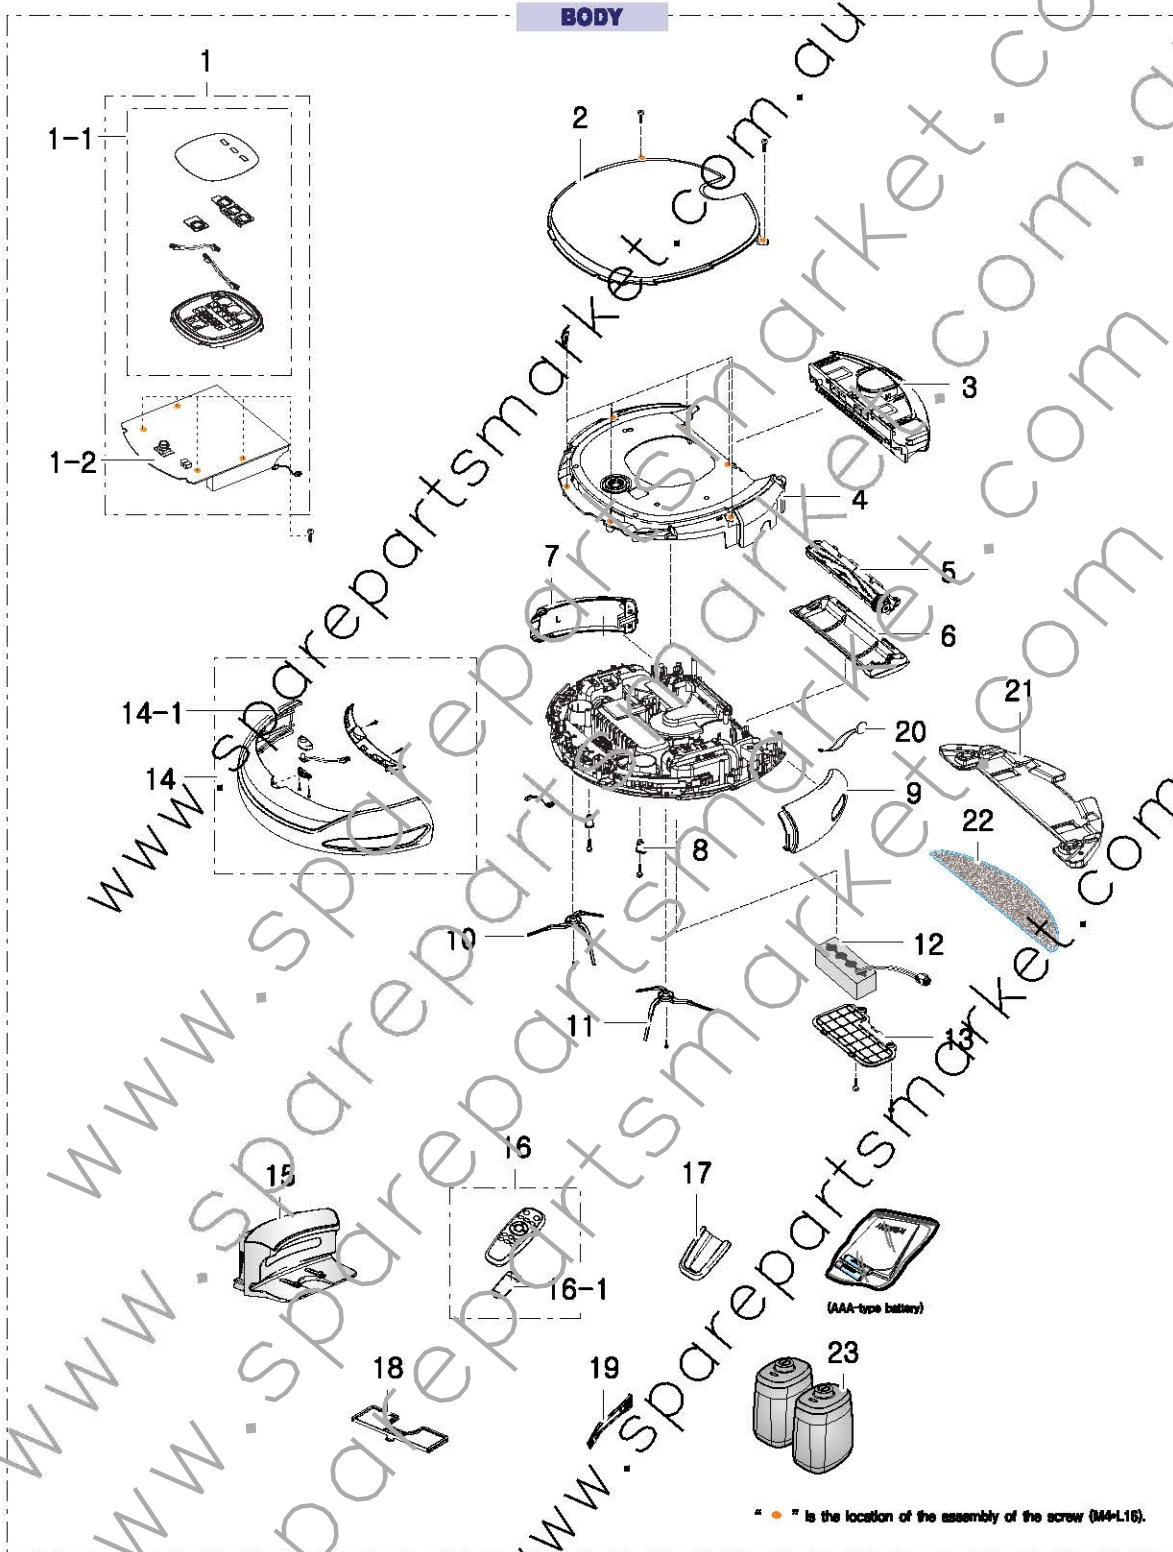

1. Body

Exploded View

Parts List

No.	Parent	Lvl.	Loc.	Material Code	Description & Specification	SNA	Qty.
1	VCR8895L3A/XEF	1	RJ169	DJ92-00021B	ASSY PBA MAIN; SR8895,W190/L180,14.4V,DOM	SA	1
1-1	DJ92-00021B	2	RB025	DJ97-01681B	ASSY COVER DISPLAY; SR8895,TOUCH,EXP(EN),	SA	1
1-2	DJ92-00021B	2	RJ094	DJ41-00575A	PBA MAIN; SR8895,FR-4,W177*L197,STEALTH A	SA	1
2	VCR8895L3A/XEF	1	RB042	DJ97-01321J	ASSY PANEL CONTROL; SR8895,MIRROR GRAY,WA	SA	1
3	VCR8895L3A/XEF	1	RA013	DJ97-01286B	ASSY CASE BASKET; VCR8830,No,Bagfree,QUIC	SA	1
4	VCR8895L3A/XEF	1	RB009	DJ97-01291A	ASSY BODY MID; AUTOBOT,-,-,ASSY	SA	1
5	VCR8895L3A/XEF	1	RP047	DJ97-01303B	ASSY DRUM BRUSH; AUTOBOT,GENERAL NYLON	SA	1
6	VCR8895L3A/XEF	1		DJ97-01677A	ASSY BASE BRUSH; VC-RL87,V,YEL,ASSY	SA	1
7	VCR8895L3A/XEF	1	RL060	DJ97-01327D	ASSY COVER-SIDE L; VC-RA50V,DEEP GRY,ASSY	SA	1
8	VCR8895L3A/XEF	1	RB086	DJ67-00571A	CAP-SCREW; VC-RA84V,ABS,DEEP GRY	SA	2
9	VCR8895L3A/XEF	1	RL141	DJ97-01328D	ASSY COVER-SIDE R; VC-RA50V,DEEP GRY,ASSY	SA	1
10	VCR8895L3A/XEF	1	RL060	DJ97-01329B	ASSY BRUSH-CORNER L; AUTOBOT,CORNER BRUSH	SA	1
11	VCR8895L3A/XEF	1	RL141	DJ97-01330B	ASSY BRUSH-CORNER R; AUTOBOT,CORNER BRUSH	SA	1
12	VCR8895L3A/XEF	1	RA010	DJ96-00113C	ASSY BATTERY; VCR8855,14V,NI-MH,2000mAh,1	SA	1
13	VCR8895L3A/XEF	1	RP212	DJ63-00929A	COVER BATTERY; VC-RA84V,ABS,DEEP GRY	SA	1
14	VCR8895L3A/XEF	1	RB004	DJ97-01304D	ASSY BODY BUMPER; SR8895,GRAPHITE GRY,REC	SA	1
14-1	DJ97-01304D	2	RP242	DJ97-01305E	ASSY BODY BUMPER-SUB; VC-RL87V,GRAPHITE G	SA	1
15	VCR8895L3A/XEF	1	RA014	DJ96-00115G	ASSY CHARGER; VCR8855,URBAN GRAPHITE,EXP,	SA	1
16	VCR8895L3A/XEF	1	RA028	DJ96-00114S	ASSY REMOCON; SR8895,EBONY BLK	SA	1
16-1	DJ96-00114S	2	RP213	DJ63-00936D	COVER BATTERY; VCR-8830,ABS,EBONY BLK	SA	1
17	VCR8895L3A/XEF	1	RA109	DJ61-01597A	HANGER-REMOCON; VC-RA84V,PP,URBAN GRAPHIT	SA	1
18	VCR8895L3A/XEF	1	RA024	DJ97-01285A	ASSY GRILLE FILTER; AUTOBOT,WHT,H11	SA	1
19	VCR8895L3A/XEF	1	RA100	DJ98-01002A	ASSY ACCESSORY BROOM; VC-RE70V,BROOM,BLK,	SA	1