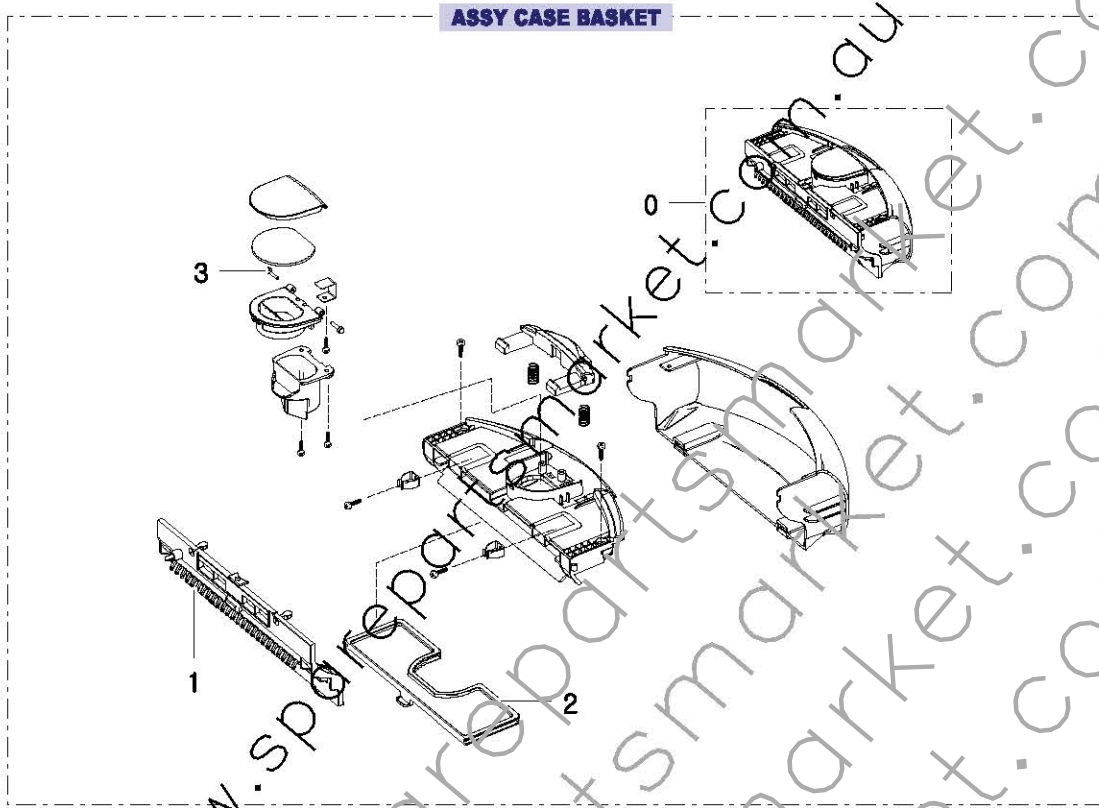

3. Assy Case Basket

Exploded View

Parts List

No.	Parent	Lvl.	Loc.	Material Code	Description & Specification	SNA	Qty.
0	VCR8895L3A/XEF	1	FA013	DJ97-01286B	ASSY CASE BASKET; VCR8830,No,Bagfree,QNIC	SA	1
1	DJ97-01286B	2	RB028	DJ97-01324A	ASSY COVER DUST SUB; VC-RA84V,VISTA BLU	SA	1
2	VCR8895L3A/XEF	1	RA024	DJ97-01285A	ASSY GRILLE FILTER; AUTOBOT,WHT,H11	SA	1
3	DJ97-01286B	2	RP422	DJ66-00544A	SHAFT OUTLET; VC-RA52V,XM-7,L13.9,OD4.7	SA	2