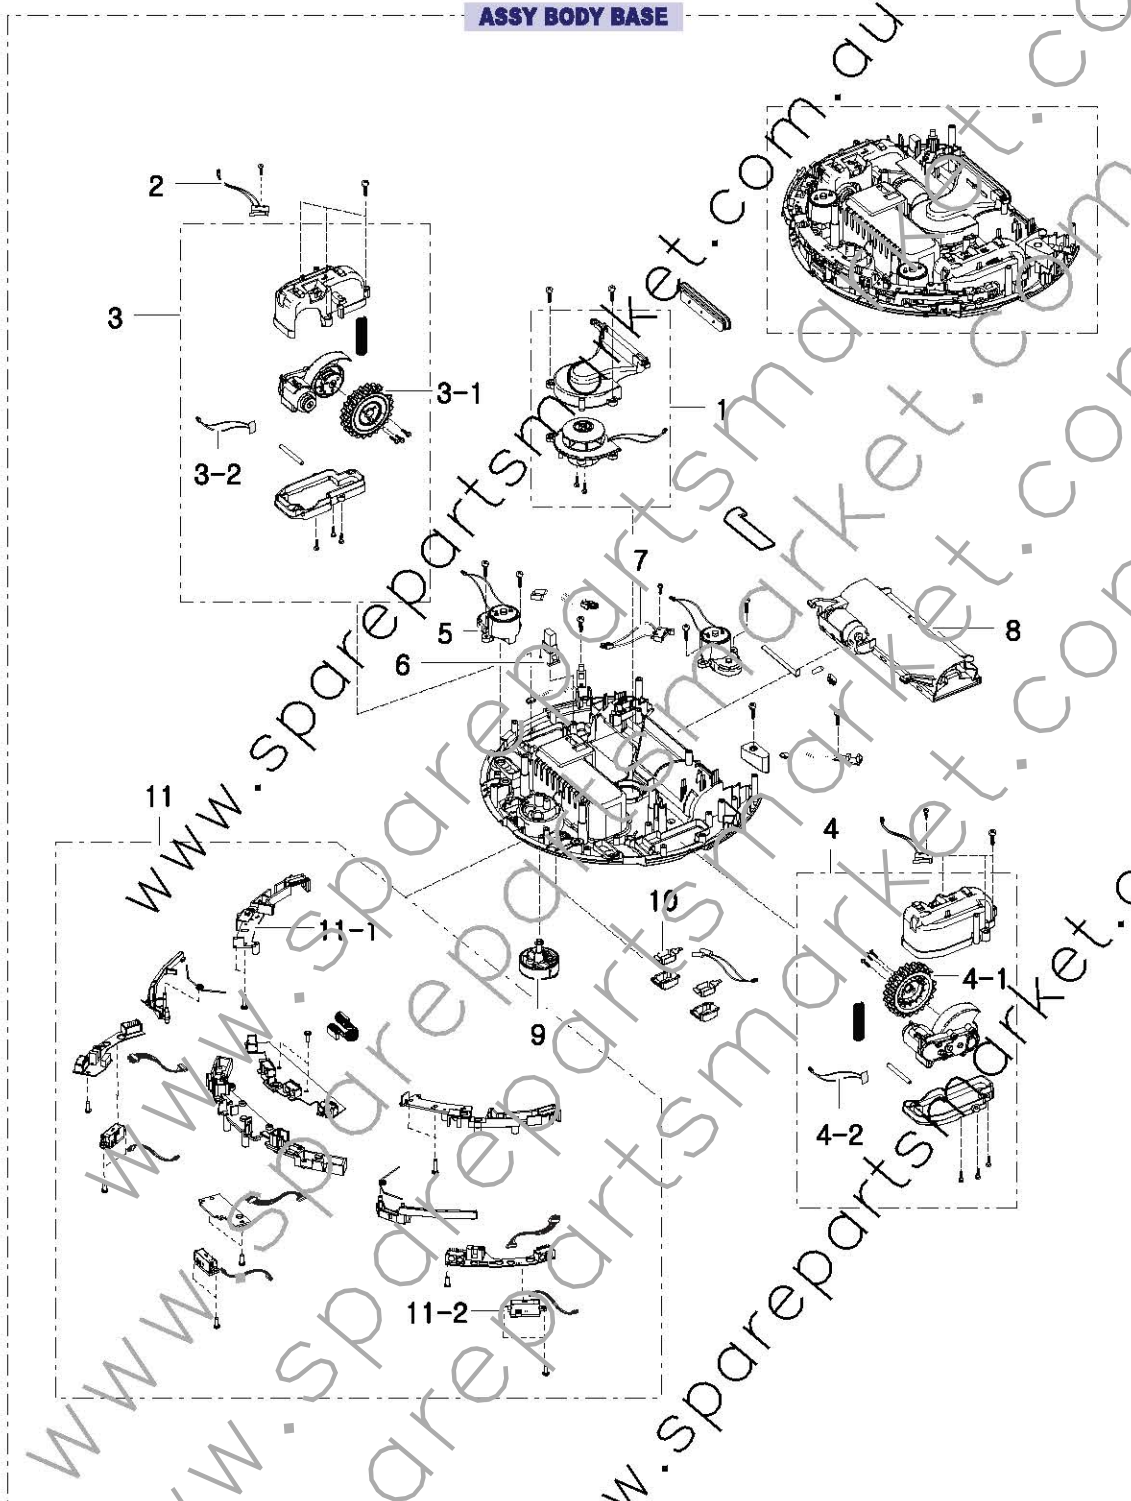

2. Assy Body Base

Exploded View

Parts List

No.	Parent	Lvl.	Loc.	Material Code	Description & Specification	SNA	Qty.
1	DJ97-01678B	2	RP342	DJ96-00117A	ASSY MOTOR-FAN; VCU-RA84V,14.4V,ASSY MOTO	SA	1
2	DJ97-01678B	2	RP440	DJ91-00004E	ASSY SWITCH MICRO; VC-RA84V,WHEEL LIFT L.	SA	2
3	DJ97-01678B	2	RB045	DJ97-01314C	ASSY WHEEL DRIVING L; WHEEL,VC-RL84V,DEEP	SA	1
3-1	DJ97-01317C	3	RP121	DJ97-01311A	ASSY WHEEL; WHEEL,VC-RA84V,DEEP GRV,ROYAL	SA	1
3-2	DJ97-01317C	3	RJ175	DJ39-00202A	WIRE HARNESS-WHEEL MOTOR; VC-RL84V,6,WHT,	SA	1
4	DJ97-01678B	2	RB046	DJ97-01317C	ASSY WHEEL DRIVING R; WHEEL,VC-RL84V,DEEP	SA	1
4-1	DJ97-01317C	3	RP121	DJ97-01311A	ASSY WHEEL; WHEEL,VC-RA84V,DEEP GRV,ROYAL	SA	1
4-2	DJ97-01317C	3	RJ175	DJ39-00202A	WIRE HARNESS-WHEEL MOTOR; VC-RL84V,6,WHT,	SA	1
5	DJ97-01678B	2	RJ172	DJ97-01320B	ASSY CASE MOTOR-CORNER; VC-RL84V,DEEP GRV	SA	2
6	DJ97-01678B	2	RP309	3402-001040	SWITCH-ROCKER; 250VAC,6A,2,DPST,ON-OFF	SA	1
7	DJ97-01678B	2	RP418	DJ91-00004D	ASSY SWITCH MICRO; VC-RA84V,DUST BOX	SA	1
8	DJ97-01678B	2	RL008	DJ97-01676A	ASSY CASE-DRUM; VC-RL87V,MICRO SILVER,No,	SA	1
9	DJ97-01678B	2	RP106	DJ97-01313A	ASSY ROLLER FRONT; FRONT,VC-84V,BLK,OD47	SA	1
10	DJ97-01678B	2	RJ102	DJ65-00063A	TERMINAL-PIN; VC-RA84V,BRASS	SA	2
11	DJ97-01678B	2		DJ97-01675A	ASSY CASE-SENSOR; VC-RL87V,BLK,N6-	SA	1
11-1	DJ97-01675A	3		DJ63-01111A	COVER SENSOR-L; VC-RL87V,ABS,W94.0,L121.9	SA	1
11-2	DJ97-01675A	3	RP347	DJ32-00014A	SENSOR-DISTANCE; KIR5006C,VC-RA84V,5.0V,5	SA	3